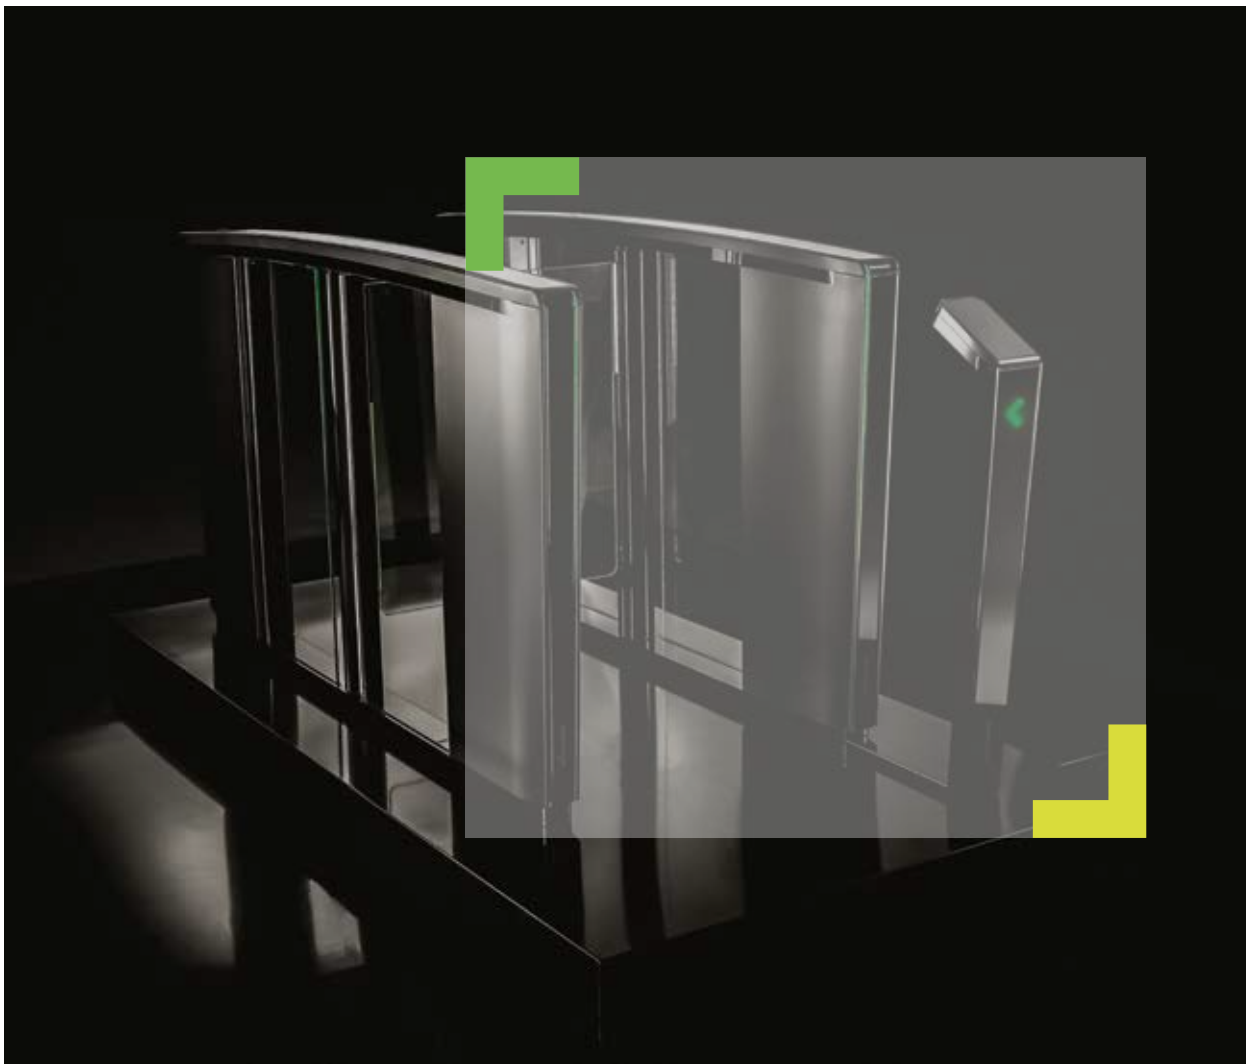

YOUR
ENTRY
EXPERTS.

DE **LIFELINE** BOOST.

DE **TOEGANGSCONTROLEZUIL**

Al enkele jaren zorgen onze populaire doorloopsluizen uit de Lifeline Speedlane-serie voor een hartelijk onthaal en beveiligde toegang tot afgeschermdes ruimten. Nu kunnen deze beveiligingspoortjes worden uitgerust met vrijwel elke autorisatietechnologie die momenteel verkrijgbaar is – en dat zonder dat de esthetiek eronder lijdt. De Lifeline Boost-toegangscontrolezuil is bedoeld voor plaatsing vóór een bestaande doorloopsluis en biedt ruimte aan vrijwel elke autorisatietechnologie, zoals kaartlezers, kaartinnameapparaten, barcodescanners en andere apparaten.

OVERZICHT

In de meeste gebouwen wordt beveiliging steeds noodzakelijker. Verantwoordelijke eigenaren en beheerders van deze openbare ruimten worstelen met de vraag of het niet eens tijd wordt bepaalde vertrouwelijke gedeeltes van hun gebouw van een extra beveiligingsschil te voorzien. Als u de Lifeline Boost-toegangscontrolezuil installeert bij een Lifeline Speedlane-doorloopsluis, beschikt u over betrouwbare detectie van tailgating (meelopen) in combinatie met vrijwel elk type autorisatieoplossing dat momenteel verkrijgbaar is.

EEN BEVEILIGINGSUPGRADE VOOR UW ENTREE

Dankzij moderne, intuïtieve technologie begeleidt deze zuil iedere bezoeker snel en soepel naar zijn of haar bestemming. Een reeks beproefde lichtsymbolen geeft precies aan wat de gebruiker moet doen, van de autorisatiestappen tot het vertrek uit de doorloopsluis. Het is belangrijk dat alleen bevoegde personen toegang krijgen en door de vele integratiemogelijkheden in de zuil kunt u deze perfect afstemmen op uw behoeften.