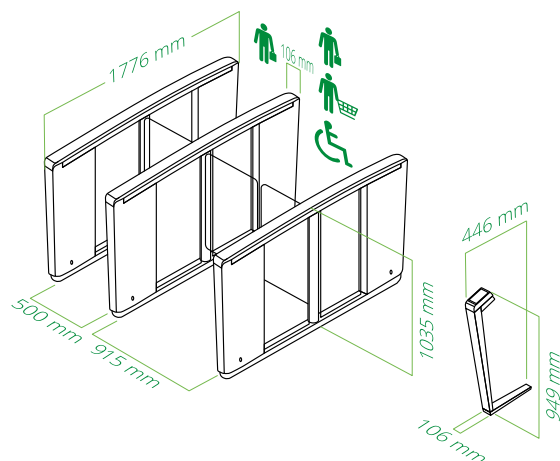

AFMETINGEN

Lifeline Speedlane Swing en Lifeline Boost