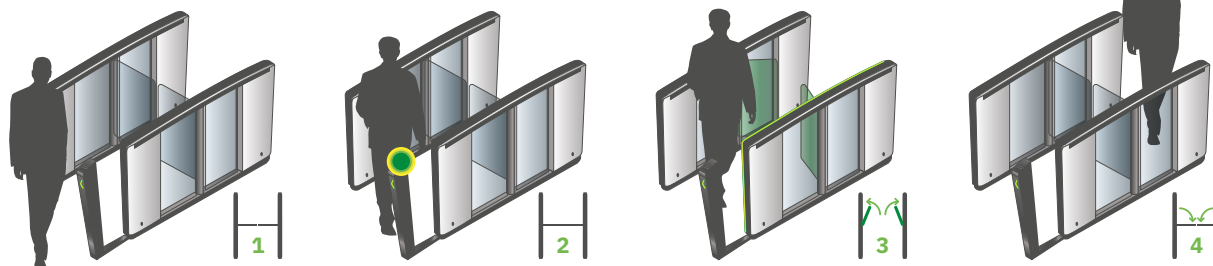

De Lifeline Boost-toegangscontrolezuil is leverbaar in 2 modellen:

1. Standard Premium: Geschikt voor integratie van een kaartlezer, barcodelezer of biometrische apparaten.
2. Card Collector: Geschikt voor integratie van een kaartinnameapparaat.

BELANGRIJKSTE KENMERKEN

- ✓ Compatibel met de doorloopsluizen uit de Lifeline Speedlane-serie
- ✓ Slank en modern design
- ✓ Ergonomisch design voor comfort
- ✓ Taps toelopende V-vorm
- ✓ Zeer compact formaat
- ✓ Unieke en intuïtieve sensoren detecteren de naderende bezoeker
- ✓ Donker, gehard glas
- ✓ Comfortabele hoogte
- ✓ Geen bekabeling door de vloer nodig
- ✓ Hoogwaardige materialen

VOORDELEN

- ✓ Geschikt voor gebruik met vrijwel alle bestaande autorisatieoplossingen op de markt
- ✓ Onopvallend, vriendelijk en veilig tegelijk
- ✓ Hygiënisch en eenvoudig te reinigen
- ✓ Eenvoudig te bedienen
- ✓ Snelle installatie

WERKINGSPRINCIPE