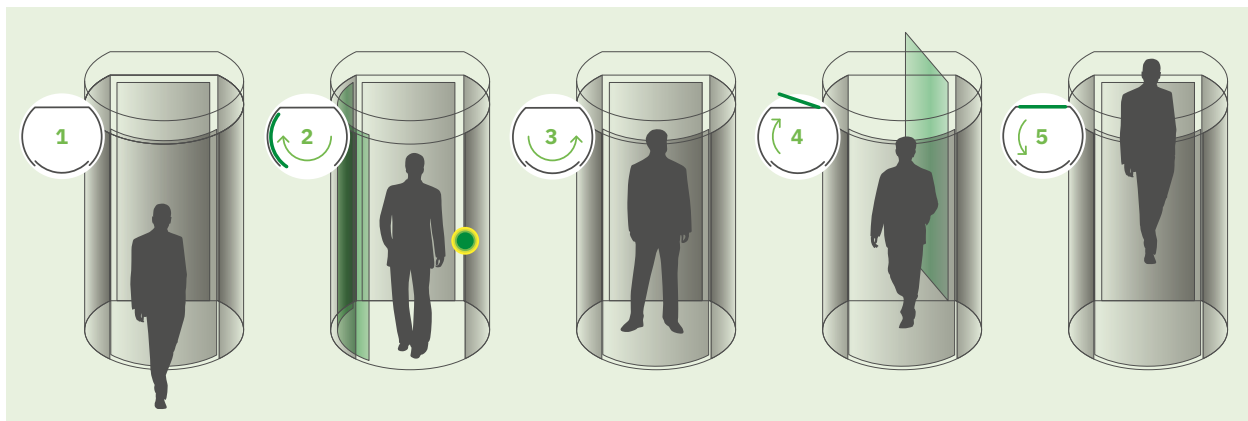

WERKINGSPRINCIPE