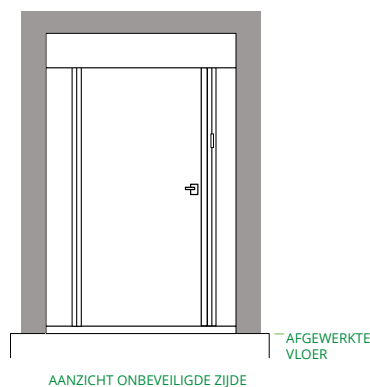

AFMETINGEN

NEEM HET ONTWERP IN EIGEN HAND

'One size fits all' bestaat niet. Daarom biedt Boon Edam modulaire oplossingen aan. Bij ons kan de beveiligingsprofessional zelf een toegangsooplossing op maat samenstellen, waarbij beveiliging, veiligheid en vormgeving zorgvuldig op elkaar zijn afgestemd.

Het resultaat is een unieke entree die precies past bij de sector, de toepassing en het bedrijf. Het werkt zo: eerst maakt u een keuze uit een breed scala aan hoogwaardige standaardopties. Vervolgens geeft u het ontwerp een zogenaamde 'level up', waarbij u kiest voor een of meerdere upgrades op de punten die er voor uw bedrijf het meest toe doen: doorgangscapaciteit, beveiliging, veiligheid, esthetiek, technologie en/of gebruikerscomfort. Met deze modulaire benadering heeft u het ontwerp echt in eigen hand en stelt u eenvoudig een verfijnde toegangsooplossing samen.

SCHAALBARE BEVEILIGING HEEFT DE TOEKOMST

Omdat u zelf bepaalt wat belangrijk is voor uw project, kunt u uw beveiligingsdoel eenvoudig realiseren en hierbij toch binnen uw budget blijven. Samen met u stellen we een oplossing samen die beter bij uw wensen aansluit dan andere producten op de markt. Dat doen we met aandacht voor veiligheid, vormgeving en rentabiliteit.