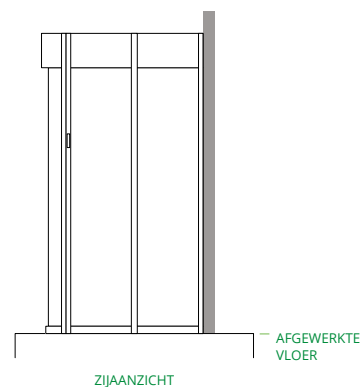

AFMETINGEN

NEEM HET ONTWERP IN EIGEN HAND

'One size fits all' bestaat niet. Daarom biedt Boon Edam modulaire oplossingen aan. Bij ons kan de beveiligingsprofessional zelf een toegangsooplossing op maat samenstellen, waarbij beveiliging, veiligheid en vormgeving zorgvuldig op elkaar zijn afgestemd.

Het resultaat is een unieke entree die precies past bij de sector, de toepassing en het bedrijf. Het werkt zo: eerst maakt u een keuze uit een breed scala aan hoogwaardige standaardopties. Vervolgens geeft u het ontwerp een zogenaamde 'level up', waarbij u kiest voor een of meerdere upgrades op de punten die er voor uw bedrijf het meest toe doen: doorgangscapaciteit, beveiliging, veiligheid, esthetiek, technologie en/of gebruikerscomfort. Met deze modulaire benadering heeft u het ontwerp echt in eigen hand en stelt u eenvoudig een verfijnde toegangsooplossing samen.

SCHAALBARE BEVEILIGING HEEFT DE TOEKOMST

Omdat u zelf bepaalt wat belangrijk is voor uw project, kunt u uw beveiligingsdoel eenvoudig realiseren en hierbij toch binnen uw budget blijven. Samen met u stellen we een oplossing samen die beter bij uw wensen aansluit dan andere producten op de markt. Dat doen we met aandacht voor veiligheid, vormgeving en rentabiliteit.