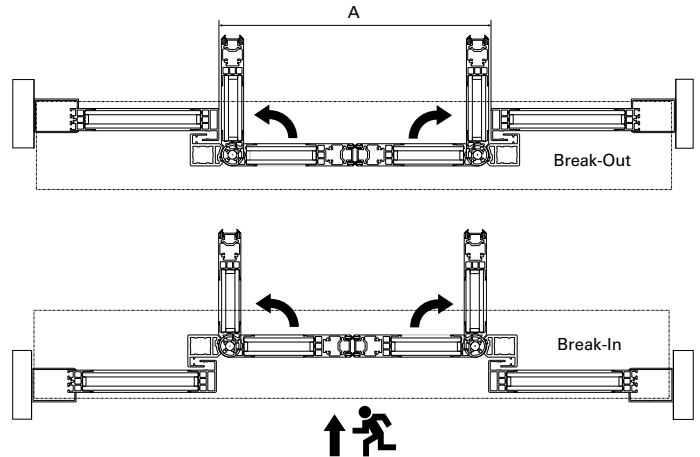

OmniSlide Profile B.O.I.

BOON EDAM

Het elegante en slanke design van de OmniSlide Profile B.O.I. staat garant voor een fraai vormgegeven en veelzijdig dubbelvleugelig schuifdeursysteem. In een noodsituatie vervult de OmniSlide Profile B.O.I. echter een echte glansrol: het schuifdeurprofiel is uitgerust met een vluchtwegsysteem. De deuren kunnen in geval van nood worden opengedruwd, waardoor een vluchtweg ontstaat.

Het OmniSlide Profile B.O.I. profielsysteem is leverbaar met het OmniSlide Drive Slim schuifdeurmechaniek.

 *your entry experts*

Afmetingen en Specificaties

Type	A Doorgangs- breedte (mm)	B Hoogte Onder Kap (mm)	C Installatie- diepte (mm)	D Kap- hoogte (mm)	Minder- validen- toeganke- lijkheid*	Type Passanten
Dubbelvleugelig	1000-2500	2000-3000	211	100		

* Er is een minimale doorgangsbreedte van 850 mm vereist

Stijve frameconstructie met optioneel glazen bovenpaneel

Aan de latei bevestigd

vluchtwegconfiguratie met draaiende zijpanelen

vluchtwegconfiguratie met vaste zijpanelen