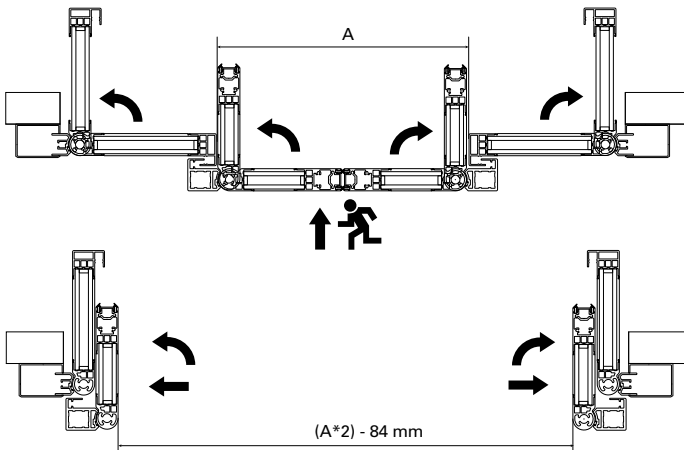

Het OmniSlide Profile B.O.I. profielsysteem is leverbaar met het OmniSlide Drive Slim schuifdeurmechaniek.

 *your entry experts*

Afmetingen en Specificaties

Type	A Doorgangs- breedte (mm)	B Hoogte Onder Kap (mm)	C Installatie- diepte (mm)	D Kap- hoogte (mm)	Minder- validen- toeganke- lijkheid*	Type Passanten
Dubbelvleugelig	1000-2500	2000-3000	211	100		

* Er is een minimale doorgangsbreedte van 850 mm vereist

Stijve frameconstructie met optioneel glazen bovenpaneel

Aan de latei bevestigd

vluchtwegconfiguratie met draaiende zijpanelen

vluchtwegconfiguratie met vaste zijpanelen