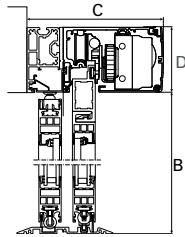

Het OmniSlide Profile B.O.I. profielsysteem is leverbaar met het OmniSlide Drive Slim schuifdeurmechaniek.

 *your entry experts*

Afmetingen en Specificaties

Type	A Doorgangs- breedte (mm)	B Hoogte Onder Kap (mm)	C Installatie- diepte (mm)	D Kap- hoogte (mm)	Minder- validen- toeganke- lijkheid*	Type Passanten
Dubbelvleugelig	1000-2500	2000-3000	211	100		

* Er is een minimale doorgangsbreedte van 850 mm vereist

Stijve frameconstructie met optioneel glazen bovenpaneel

Aan de latei bevestigd

vluchtwegconfiguratie met draaiende zijpanelen

vluchtwegconfiguratie met vaste zijpanelen