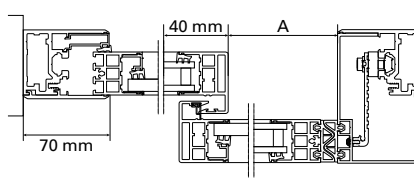

## Afmetingen en Specificaties

Type	A Doorgangs- breedte (mm)	B Hoogte Onder Kap (mm)	C Installatie- diepte (mm)	D Kap- hoogte (mm)	Plint- hoogte (mm)	Profiel- breedte (mm)	Minder- validen- toegank- lijkheid*	Type Passanten
Enkelvleugelig	700-2000	2100-3000	195-245	140	70	40		
Dubbelvleugelig	800-3000	2100-3000	195-245	140	70	40		
Telescopisch tweevleugelig	1100-3000	2100-3000	195-245	140	70	40		
Telescopisch viervleugelig	1200-4000	2100-3000	195-245	140	70	40		

\* Er is een minimale doorgangsbreedte van 850 mm vereist

Zelfdragende constructie met optioneel bovenpaneel

Met zijpaneel en ondergeleiding

Zonder zijpaneel, met vastpuntgeleiding

Dubbelvleugelige configuratie

Enkelvleugelige configuratie