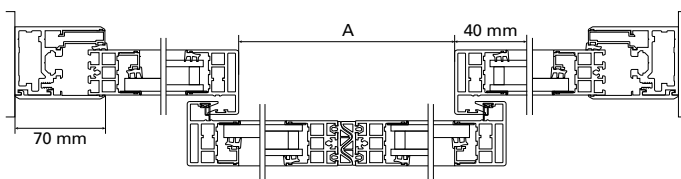

## Afmetingen en Specificaties

Type	A Doorgangs- breedte (mm)	B Hoogte Onder Kap (mm)	C Installatie- diepte (mm)	D Kap- hoogte (mm)	Plint- hoogte (mm)	Profiel- breedte (mm)	Minder- validen- toegank- lijkheid*	Type Passanten
Enkelvleugelig	700-2000	2100-3000	195-245	140	70	40		
Dubbelvleugelig	800-3000	2100-3000	195-245	140	70	40		
Telescopisch tweevleugelig	1100-3000	2100-3000	195-245	140	70	40		
Telescopisch viervleugelig	1200-4000	2100-3000	195-245	140	70	40		

\* Er is een minimale doorgangsbreedte van 850 mm vereist

Zelfdragende constructie met optioneel bovenpaneel

Met zijpaneel en ondergeleiding

Zonder zijpaneel, met vastpuntgeleiding

Dubbelvleugelige configuratie

Enkelvleugelige configuratie