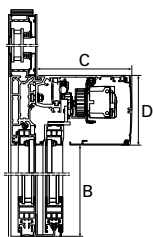

## Afmetingen en Specificaties

Type	A Doorgangs- breedte (mm)	B Hoogte Onder Kap (mm)	C Installatie- diepte (mm)	D Kap- hoogte (mm)	Plint- hoogte (mm)	Profiel- breedte (mm)	Minder- validen- toegank- lijkheid*	Type Passanten
Enkelvleugelig	700-2000	2100-3000	195-245	140	70	40		
Dubbelvleugelig	800-3000	2100-3000	195-245	140	70	40		
Telescopisch tweevleugelig	1100-3000	2100-3000	195-245	140	70	40		
Telescopisch viervleugelig	1200-4000	2100-3000	195-245	140	70	40		

\* Er is een minimale doorgangsbreedte van 850 mm vereist

Zelfdragende constructie met optioneel bovenpaneel

Met zijpaneel en ondergeleiding

Zonder zijpaneel, met vastpuntgeleiding

Dubbelvleugelige configuratie