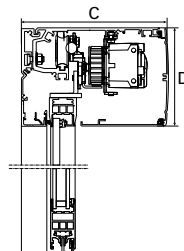

## Afmetingen en Specificaties

Type	A Doorgangs- breedte (mm)	B Hoogte Onder Kap (mm)	C Installatie- diepte (mm)	D Kap- hoogte (mm)	Plint- hoogte (mm)	Profiel- breedte (mm)	Minder- validen- toegank- lijkheid*	Type Passanten
Enkelvleugelig	700-2000	2100-3000	195-245	140	70	40		
Dubbelvleugelig	800-3000	2100-3000	195-245	140	70	40		
Telescopisch tweevleugelig	1100-3000	2100-3000	195-245	140	70	40		
Telescopisch viervleugelig	1200-4000	2100-3000	195-245	140	70	40		

\* Er is een minimale doorgangsbreedte van 850 mm vereist

Zelfdragende constructie met optioneel bovenpaneel

Met zijpaneel en ondergeleiding

Zonder zijpaneel, met vastpuntgeleiding

Dubbelvleugelige configuratie