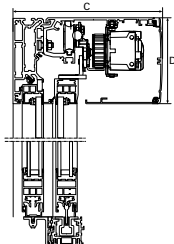

## Afmetingen en Specificaties

Type	A Doorgangs- breedte (mm)	B Hoogte Onder Kap (mm)	C Installatie- diepte (mm)	D Kap- hoogte (mm)	Plint- hoogte (mm)	Profiel- breedte (mm)	Minder- validen- toegank- lijkheid*	Type Passanten
Enkelvleugelig	700-2000	2100-3000	195-245	140	70	40		
Dubbelvleugelig	800-3000	2100-3000	195-245	140	70	40		
Telescopisch tweevleugelig	1100-3000	2100-3000	195-245	140	70	40		
Telescopisch viervleugelig	1200-4000	2100-3000	195-245	140	70	40		

\* Er is een minimale doorgangsbreedte van 850 mm vereist

Zelfdragende constructie met optioneel bovenpaneel

Met zijpaneel en ondergeleiding

Zonder zijpaneel, met vastpuntgeleiding

Dubbelvleugelige configuratie