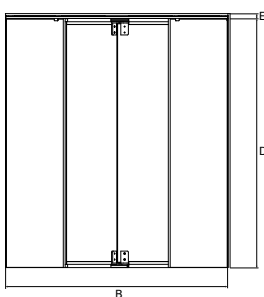

Noodsituatie

Een Crystal Tourniket die voorzien is van een collapsible deurenstel mag als vluchtweg worden geïnstalleerd. Bij spanningswegval of brandalarm wordt het deurenstel automatisch ontgrendeld en kunnen de deurvleugels worden samengevouwen om een onbelemmerde doorgang te bieden. De Crystal Tourniket kan ook worden ontgrendeld door het indrukken van de noodknop in de deur.

Technische Specificaties

Voeding: 200-240 VAC, 50/60 Hz

Aandrijving: AC motor, 3-fase

Energieverbruik

In Bedrijf: 150W

Stand-by: 75W

Werkings temperatuur: -20°C tot +50°C

Zekering: Externe voeding afgezekerd met 16A traag