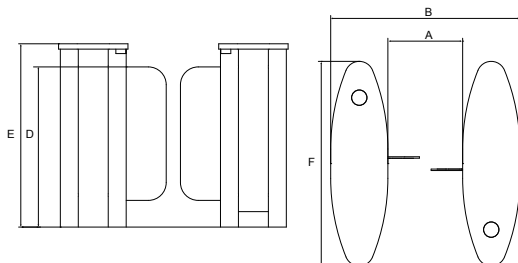

BoonTouch

Wij kunnen een touch screen bedieningspaneel meeleveren om één of meerdere Speedlanes vanaf een receptiebalie of beveiligingsruimte te bedienen. Dit bedieningspaneel kan elke willekeurige combinatie van maximaal zes beveiligingspoortjes bedienen en is compatibel met de meeste beveiligingspoortjes van Boon Edam. De gebruiksvriendelijke interface kan elke unit afzonderlijk of alle units tegelijkertijd bedienen. Bovendien meldt het bedieningspaneel elke alarmsituatie bij een doorgang onmiddellijk aan de receptie of beveiligingsruimte.

Gebruiksveiligheid

Een geavanceerd sensorsysteem voorkomt dat de deurvleugels sluiten, wanneer zich een persoon of object tussen de deurvleugels bevindt. De optionele extra hoge deurvleugels zijn voorzien van extra veiligheidssensoren.

Noodsituatie

De Speedlane 900 is uitgerust met een noodaccu die ervoor zorgt, dat het product blijft werken bij spanningswegval. Indien de spanning niet hersteld is voordat de noodaccu leeg is, bestaat de laatste actie van de Speedlane uit het in open-stand zetten van de deurvleugels, waardoor deze volledig in de omkasting verdwijnen. Als de Speedlane is aangesloten op het brandalarm zullen de deurvleugels, bij activering van het brandalarm, ook in de open-stand gezet worden.

Technische Specificaties

Voeding : 200-240 VAC, 50/60 Hz

Energieverbruik

In Bedrijf: 35W

Stand-by: 20W

Werkings temperatuur: -15°C tot +50°C

Gewicht: 420 kg (standaard Speedlane 900)