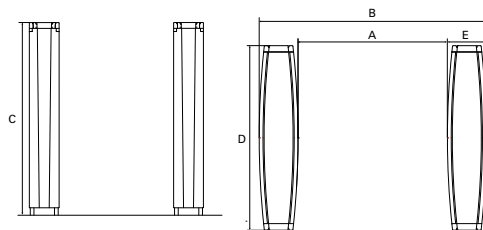

Maatwerk Design

De Speedlane Open is leverbaar in een uitgebreide range van kleuren. Of u nu een statement wilt maken, uw entreegebied aan wilt passen aan uw huisstijl of een harmonieus interieur wilt creëren, de Speedlane Open kan worden aangepast aan de laatste design trends. Welke keuze u ook maakt, de Speedlane Open is van zichzelf al een design statement en een sierraad voor uw entreegebied.

BoonTouch

Wij kunnen een touch screen bedieningspaneel meeleveren om één of meerdere Speedlanes vanaf een receptiebalie of beveiligingsruimte te bedienen. Dit bedieningspaneel kan elke willekeurige combinatie van maximaal zes beveiligingspoortjes bedienen en is compatibel met de meeste beveiligingspoortjes van Boon Edam. De gebruiksvriendelijke interface kan elke unit afzonderlijk of alle units tegelijkertijd bedienen. Bovendien meldt het bedieningspaneel elke alarmsituatie bij een doorgang onmiddellijk aan de receptie of beveiligingsruimte.

Technische Specificaties

Voeding: 110-240 VAC, 50/60 Hz

Energieverbruik

In Bedrijf: 50W

Stand-by: 45W

Slaapstand: 40W

Werkings temperatuur: -15°C tot +50°C

Gewicht: 100 kg