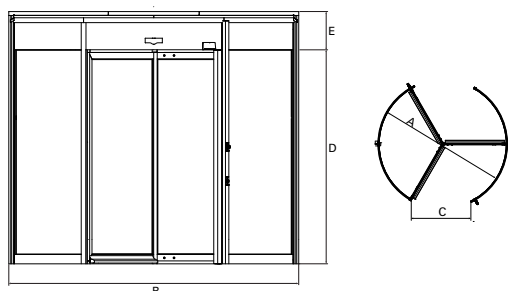

Inbraakwerend

Er is een conform klasse 3 goedgekeurd inbraakwerend pakket leverbaar, inclusief inbraakvertragende, gelamineerde glaspanelen en versterkte profielen. De inbraakwerende versie van de Tourniket is getest, beoordeeld en gecertificeerd door Stichting Kwaliteit Gevelbouw conform de Nederlandse norm NEN5096 en de Europese norm EN1627.

Technische Specificaties

Voeding:	200-240 Vac, 50/60 Hz
Aandrijving:	AC motor, 3-fase
Energieverbruik	
In Bedrijf:	150W
Stand-by:	75W
Werkingstemperatuur: -20°C tot +50°C	
Zekering:	Externe voeding afgezekerd met 16A traag