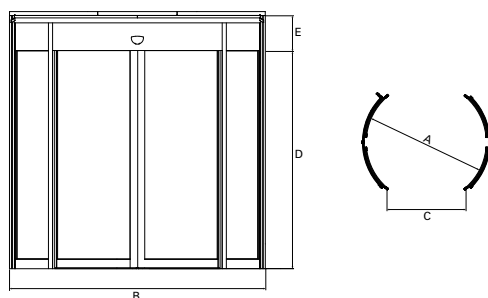

Noodsituatie

De Circleslide kan worden uitgerust met een vluchtwegpakket, zodat deze bij calamiteiten als vluchtweg kan worden gebruikt. Beide deurstellen krijgen dan een noodvoeding, zodat de automatische schuifdeuren bij spanningswegval normaal blijven werken. Als de deur bijvoorbeeld op een brandalarm is aangesloten, gaan de schuifdeuren automatisch open om een onbelemmerde doorgang te bieden.

Technische Specificaties

Voeding: 200-240 VAC, 50/60 Hz

Energieverbruik

In Bedrijf: 400W

Stand-by: 60W

Werkings temperatuur: -20°C tot +50°C

Zekering: Externe voeding afgezekerd met 10A traag